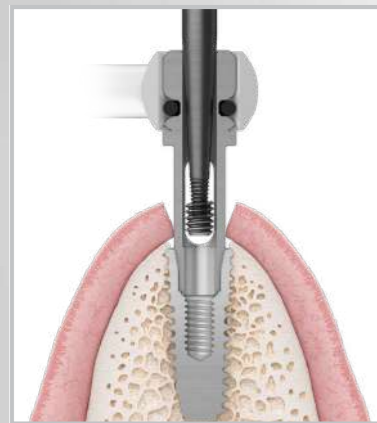

Posibles casos de fracaso de prótesis

Fractura de tornillo