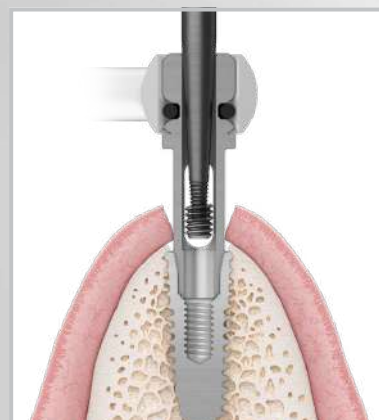

## Easy Screw Removal Kit

- Excelente rendimiento de la fresa.
- Extracción sencilla y rápida en 2 pasos.
- Tasa de éxito de extracción superior al 90%.

Fresa SR

Punta SR

## Posibles casos de fracaso de prótesis

Fractura de tornillo

Guía    Mango    Fresa SR    Punta SR    Torque

Fractura del pilar

Punta AR

Deslizamiento  
hexagonal de tornillo

Punta AR  
(mini)

Conformador de  
rosca interna