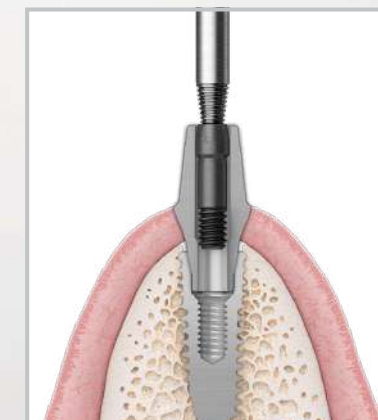

## Easy Screw Removal Kit

- Excelente rendimiento de la fresa.
- Extracción sencilla y rápida en 2 pasos.
- Tasa de éxito de extracción superior al 90%.

Fresa SR

Punta SR

## Posibles casos de fracaso de prótesis

Fractura de tornillo

Guía    Mango    Fresa SR    Punta SR    Torque

Fractura del pilar

Punta AR

Deslizamiento  
hexagonal de tornillo

Punta AR  
(mini)

Conformador de  
rosca interna