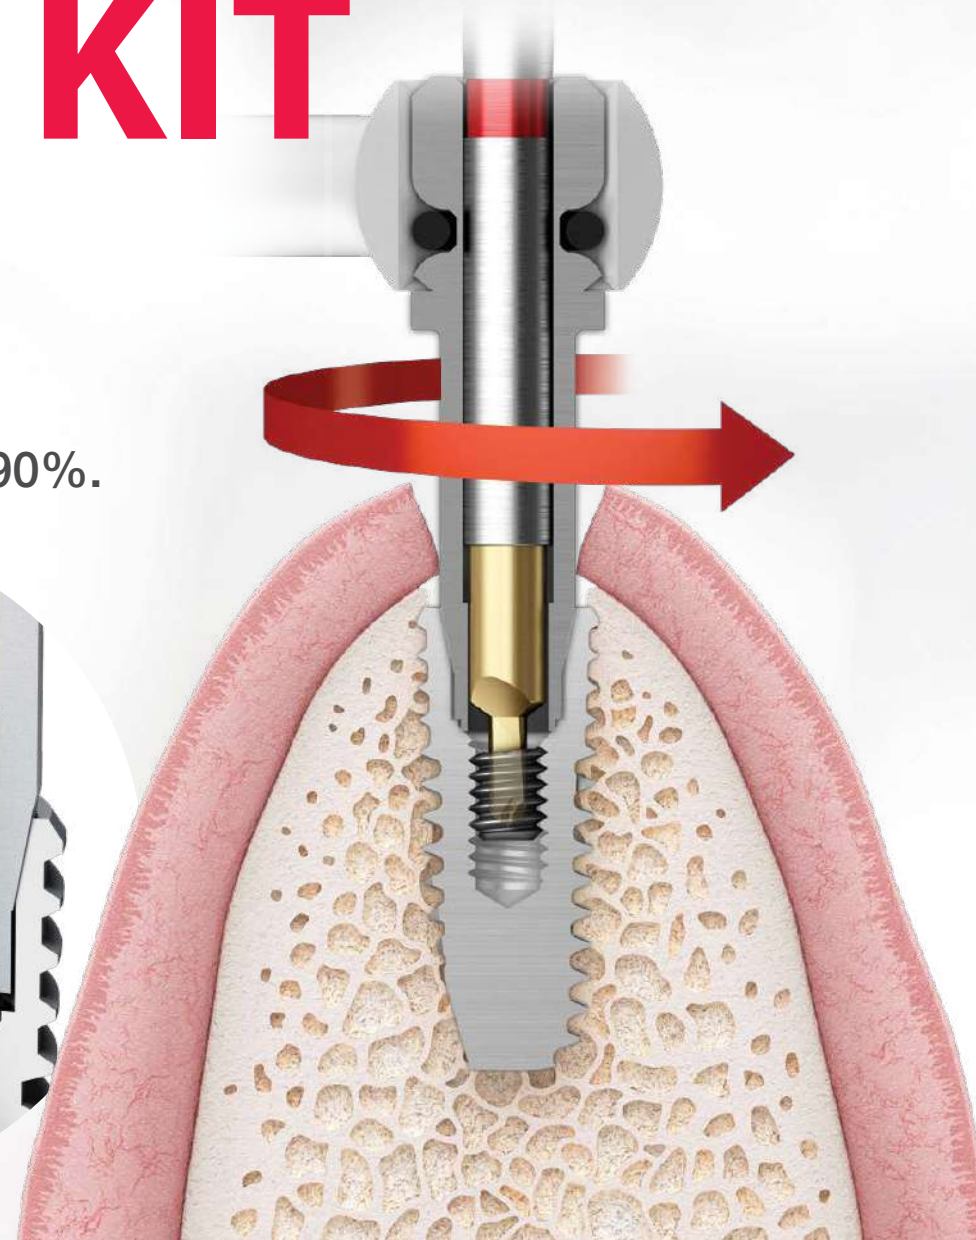

Fácil extracción de tornillos fracturados.

## Easy Screw Removal Kit

- Excelente rendimiento de la fresa.
- Extracción sencilla y rápida en 2 pasos.
- Tasa de éxito de extracción superior al 90%.

Fresa SR

Punta SR