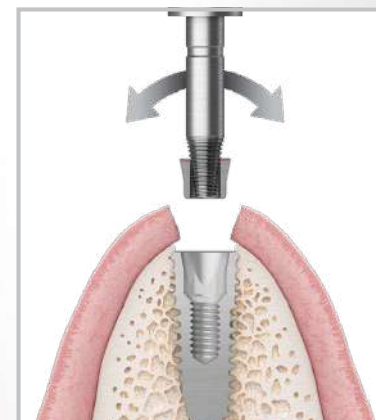

## Easy Screw Removal Kit

- Excelente rendimiento de la fresa.
- Extracción sencilla y rápida en 2 pasos.
- Tasa de éxito de extracción superior al 90%.

Fresa SR

Punta SR

## Posibles casos de fracaso de prótesis

Fractura de tornillo

Guía    Mango    Fresa SR    Punta SR    Torque

Fractura del pilar

Punta AR

Deslizamiento  
hexagonal de tornillo

Punta AR  
(mini)

Conformador de  
rosca interna