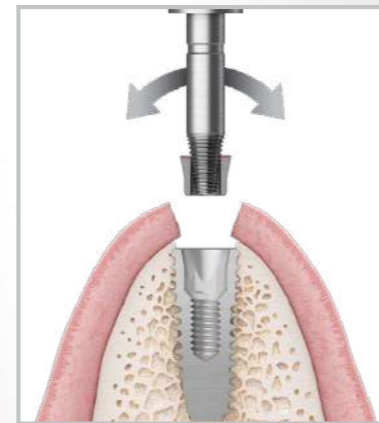

## Easy Screw Removal Kit

- Excelente rendimiento de la fresa.
- Extracción sencilla y rápida en 2 pasos.
- Tasa de éxito de extracción superior al 90%.

**60%**

más de éxito de extracción

Fresa SR

**30%**

más de éxito de extracción

Punta SR

### Posibles casos de fracaso de prótesis

Fractura de tornillo

Guía Mango Fresa SR Punta SR Torque

Fractura del pilar

Punta AR

Deslizamiento hexagonal de tornillo

Punta AR (mini)

Conformador de rosca interna