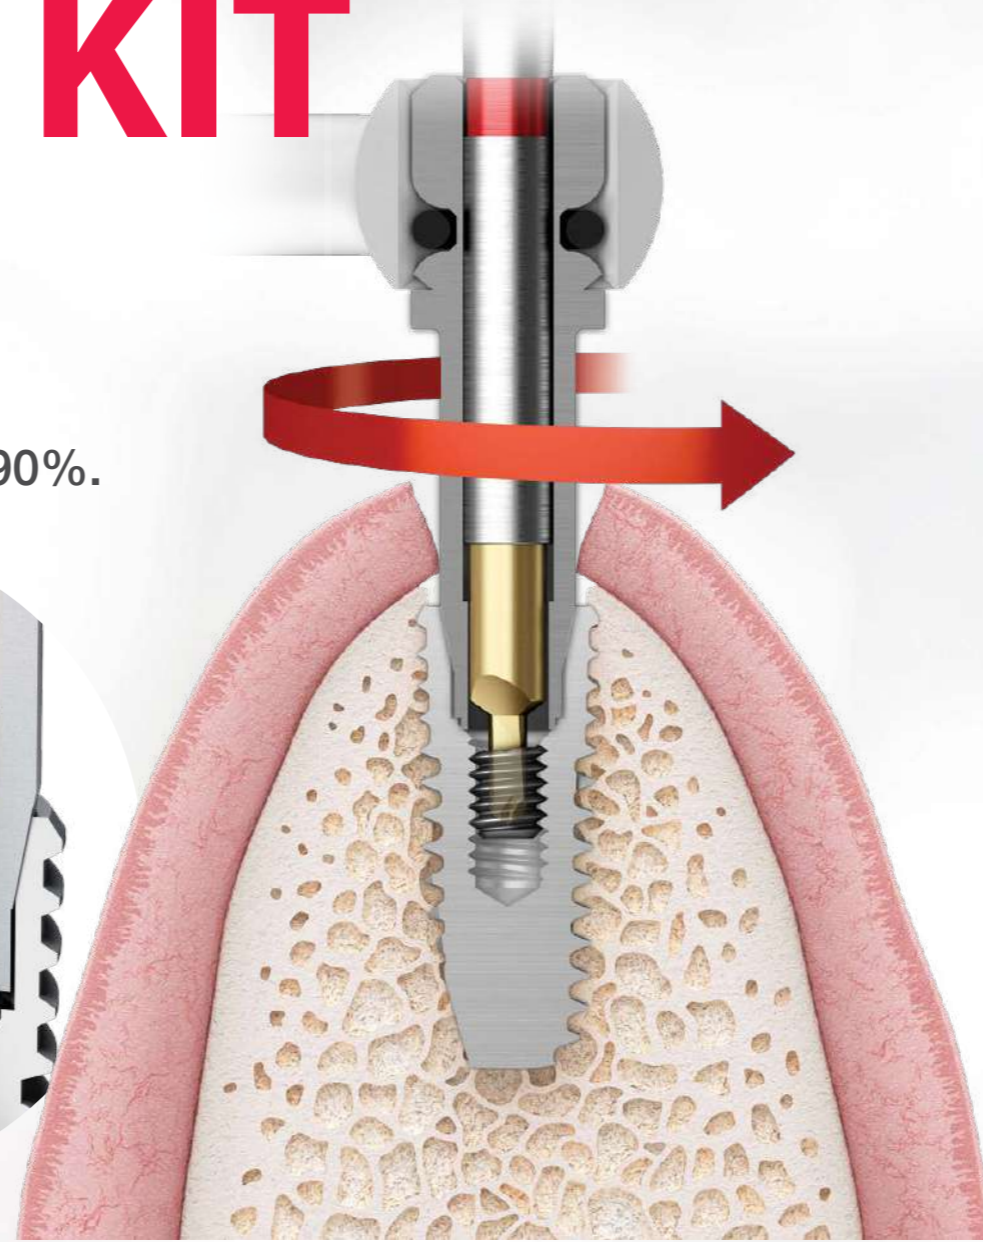

## Easy Screw Removal Kit

- Excelente rendimiento de la fresa.
- Extracción sencilla y rápida en 2 pasos.
- Tasa de éxito de extracción superior al 90%.

**60%**

más de éxito de extracción

Fresa SR

**30%**

más de éxito de extracción