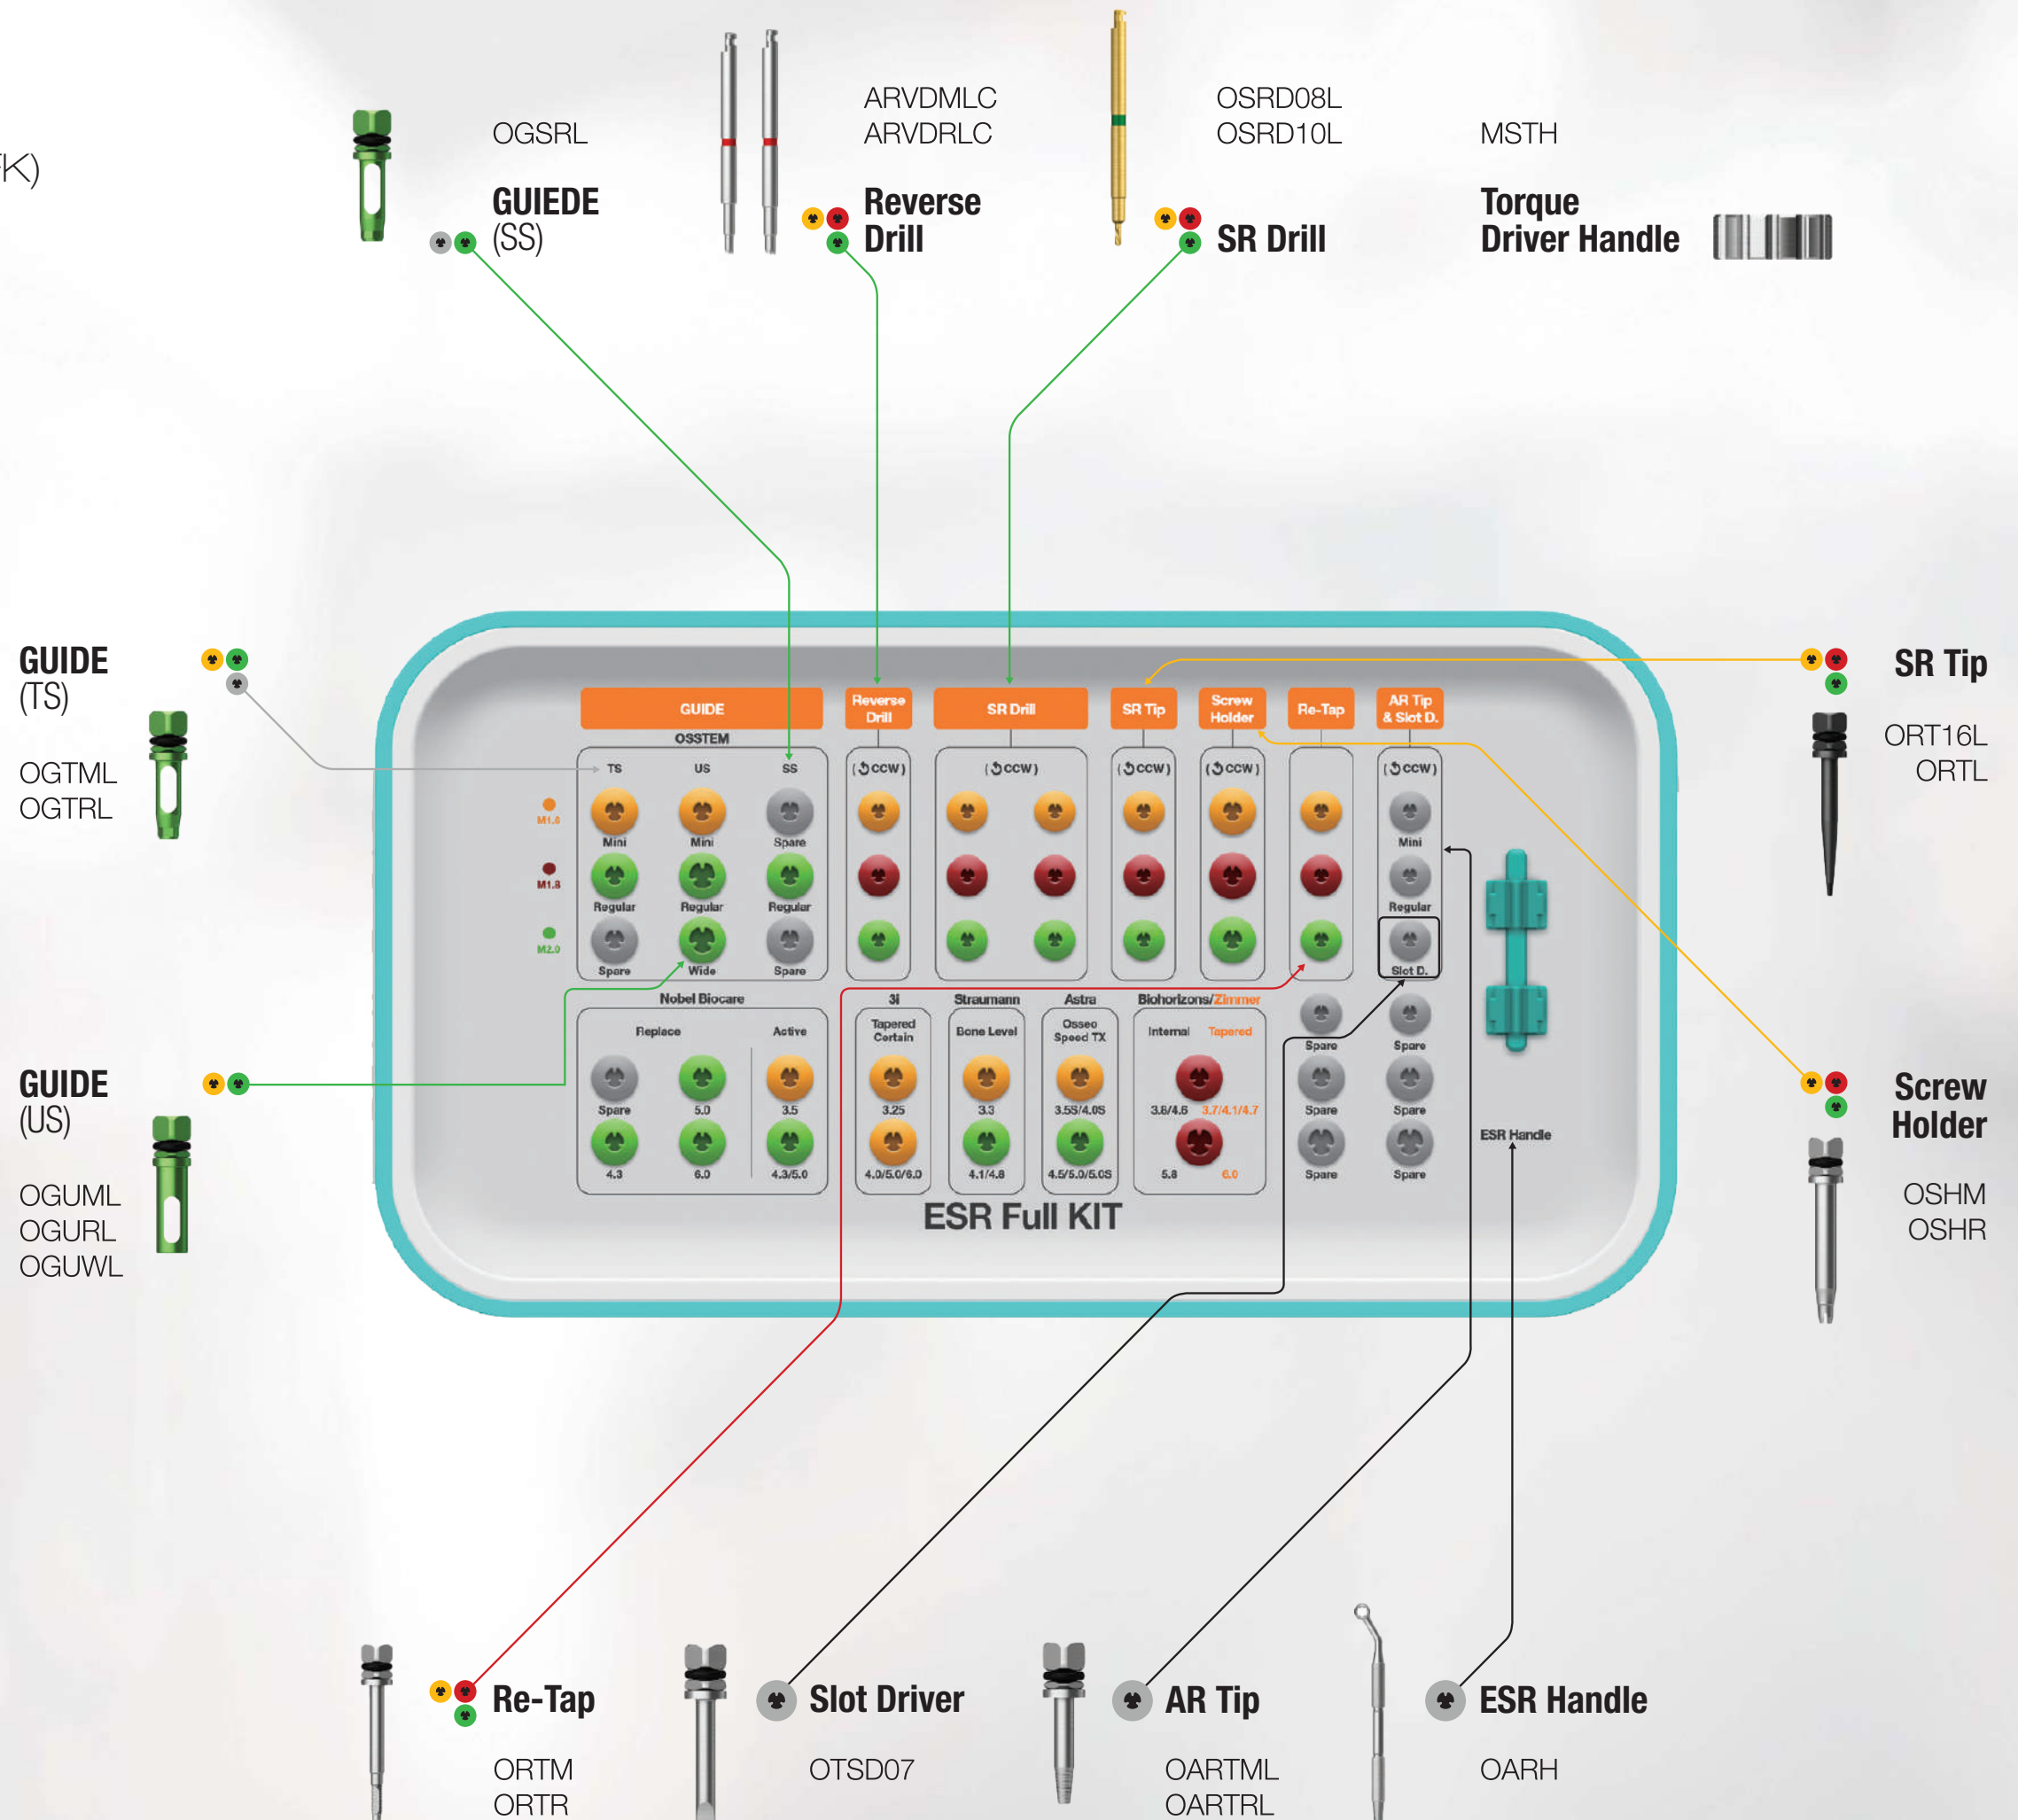

## Easy Screw Removal Kit

- Excelente rendimiento de la fresa.
- Extracción sencilla y rápida en 2 pasos.
- Tasa de éxito de extracción superior al 90%.

**60%**

más de éxito de extracción

Fresa SR

**30%**

más de éxito de extracción

## Applicable products

Nobel Biocare Active/Replace

Straumann Bone Level

Astra Osseo Speed TX

3i Full OSSEOTITE Tapered Certain

Zimmer Tapered

Biohorizons Internal

**OSSTEM**<sup>®</sup>  
IMPLANT

Fácil extracción de tornillos fracturados.

## Easy Screw Removal Kit

- Excelente rendimiento de la fresa.
- Extracción sencilla y rápida en 2 pasos.
- Tasa de éxito de extracción superior al 90%.

Fresa SR

Punta SR