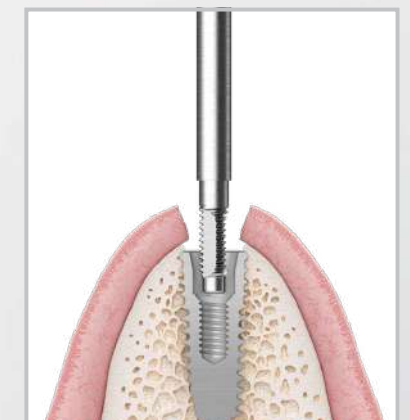

## Easy Screw Removal Kit

- Excelente rendimiento de la fresa.
- Extracción sencilla y rápida en 2 pasos.
- Tasa de éxito de extracción superior al 90%.

Fresa SR

Punta SR

## Posibles casos de fracaso de prótesis

Fractura de tornillo

Guía    Mango    Fresa SR    Punta SR    Torque

Fractura del pilar

Punta AR

Deslizamiento  
hexagonal de tornillo

Punta AR  
(mini)

Conformador de  
rosca interna