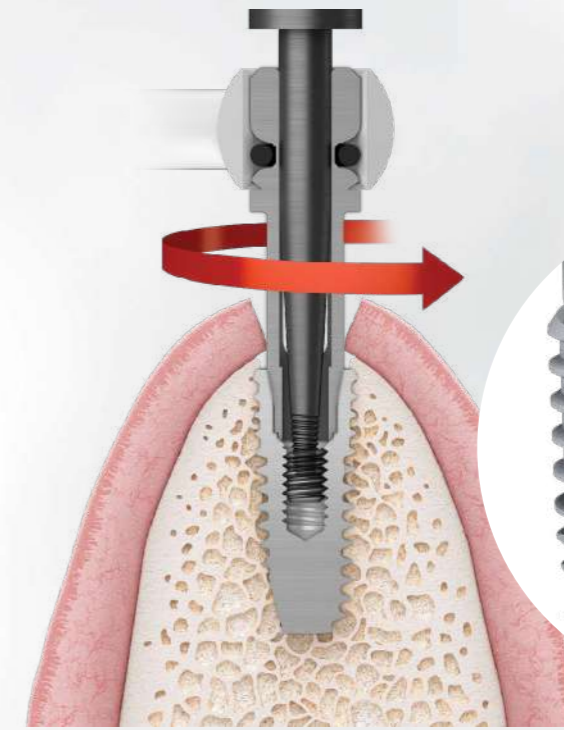

Fácil extracción de tornillos fracturados.

## Easy Screw Removal Kit

- Excelente rendimiento de la fresa.
- Extracción sencilla y rápida en 2 pasos.
- Tasa de éxito de extracción superior al 90%.

**60%**

más de éxito de extracción

Fresa SR

**30%**

más de éxito de extracción