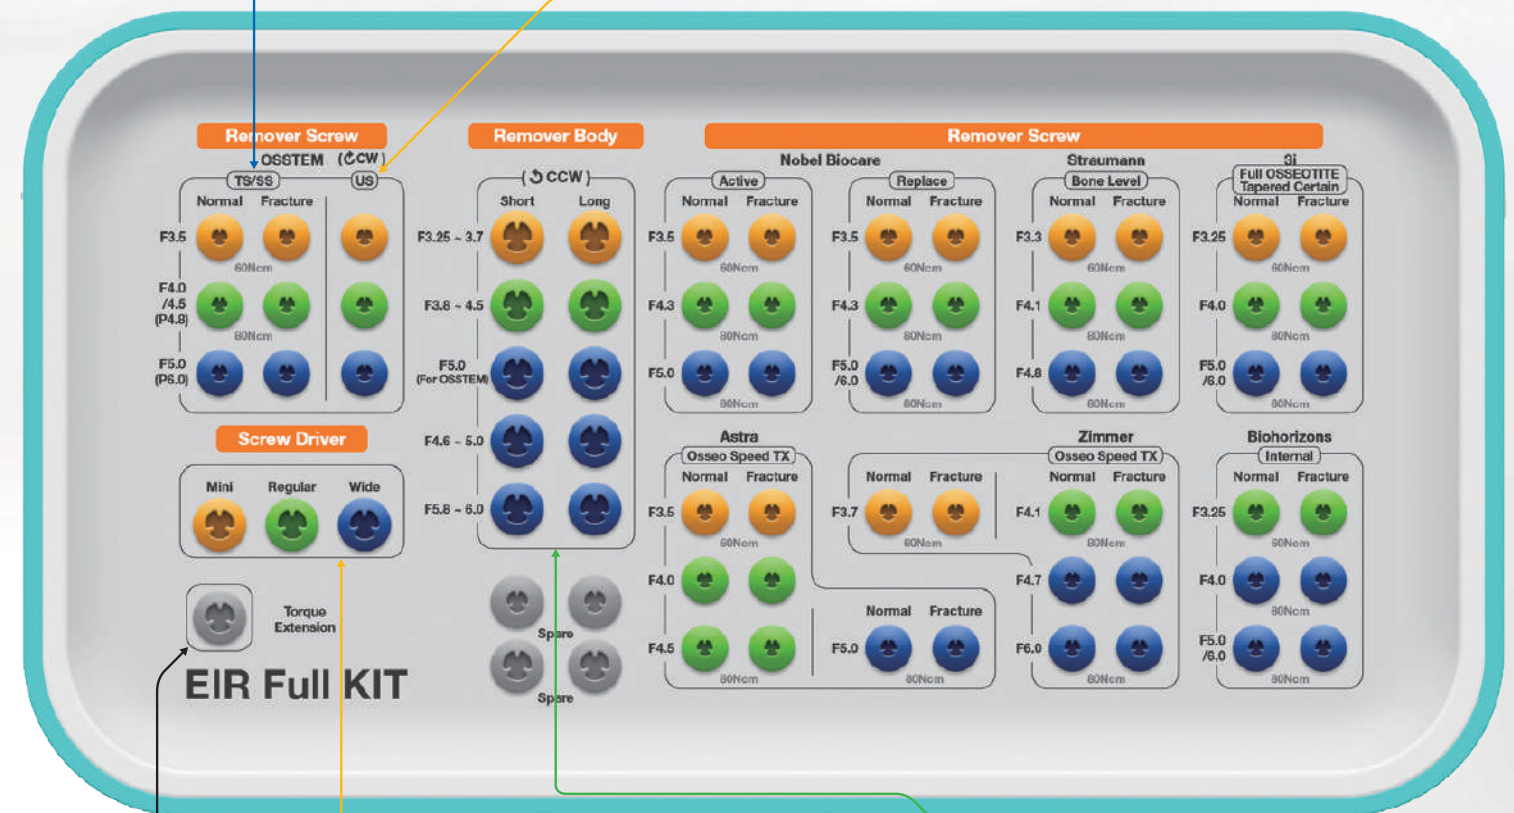

Fácil extracción del implante.

EFR FULL KIT

Easy Screw Removal Kit

- Sin pérdida ósea en la eliminación.
- Extracción rápida y sencilla en 2 pasos.
- Tasa de éxito de extracción, superior al 80%.

Guía de selección del tornillo extractor

Comprobar el estado del implante		
Selección del tornillo extractor	 Normal Conexión de tornillo extractor.	 Fractura Conexión de tornillo extractor.

EFR Full KIT

Easy Fixture Removal Full KIT (OSFRFK)

Applicable products

Nobel Biocare Active/Replace

Straumann Bone Level

Astra Osseo Speed TX

3i Full OSSEOTITE Tapered Certain

Zimmer Tapered

Biohorizons Internal

Top panel components

Implant Wrench

FRDFE

Torque Wrench

TW400B

OSSTEM[®]

IMPLANT

Torque Extension

FRSDM23
FRSDR25
FRSDW30

Screw Driver