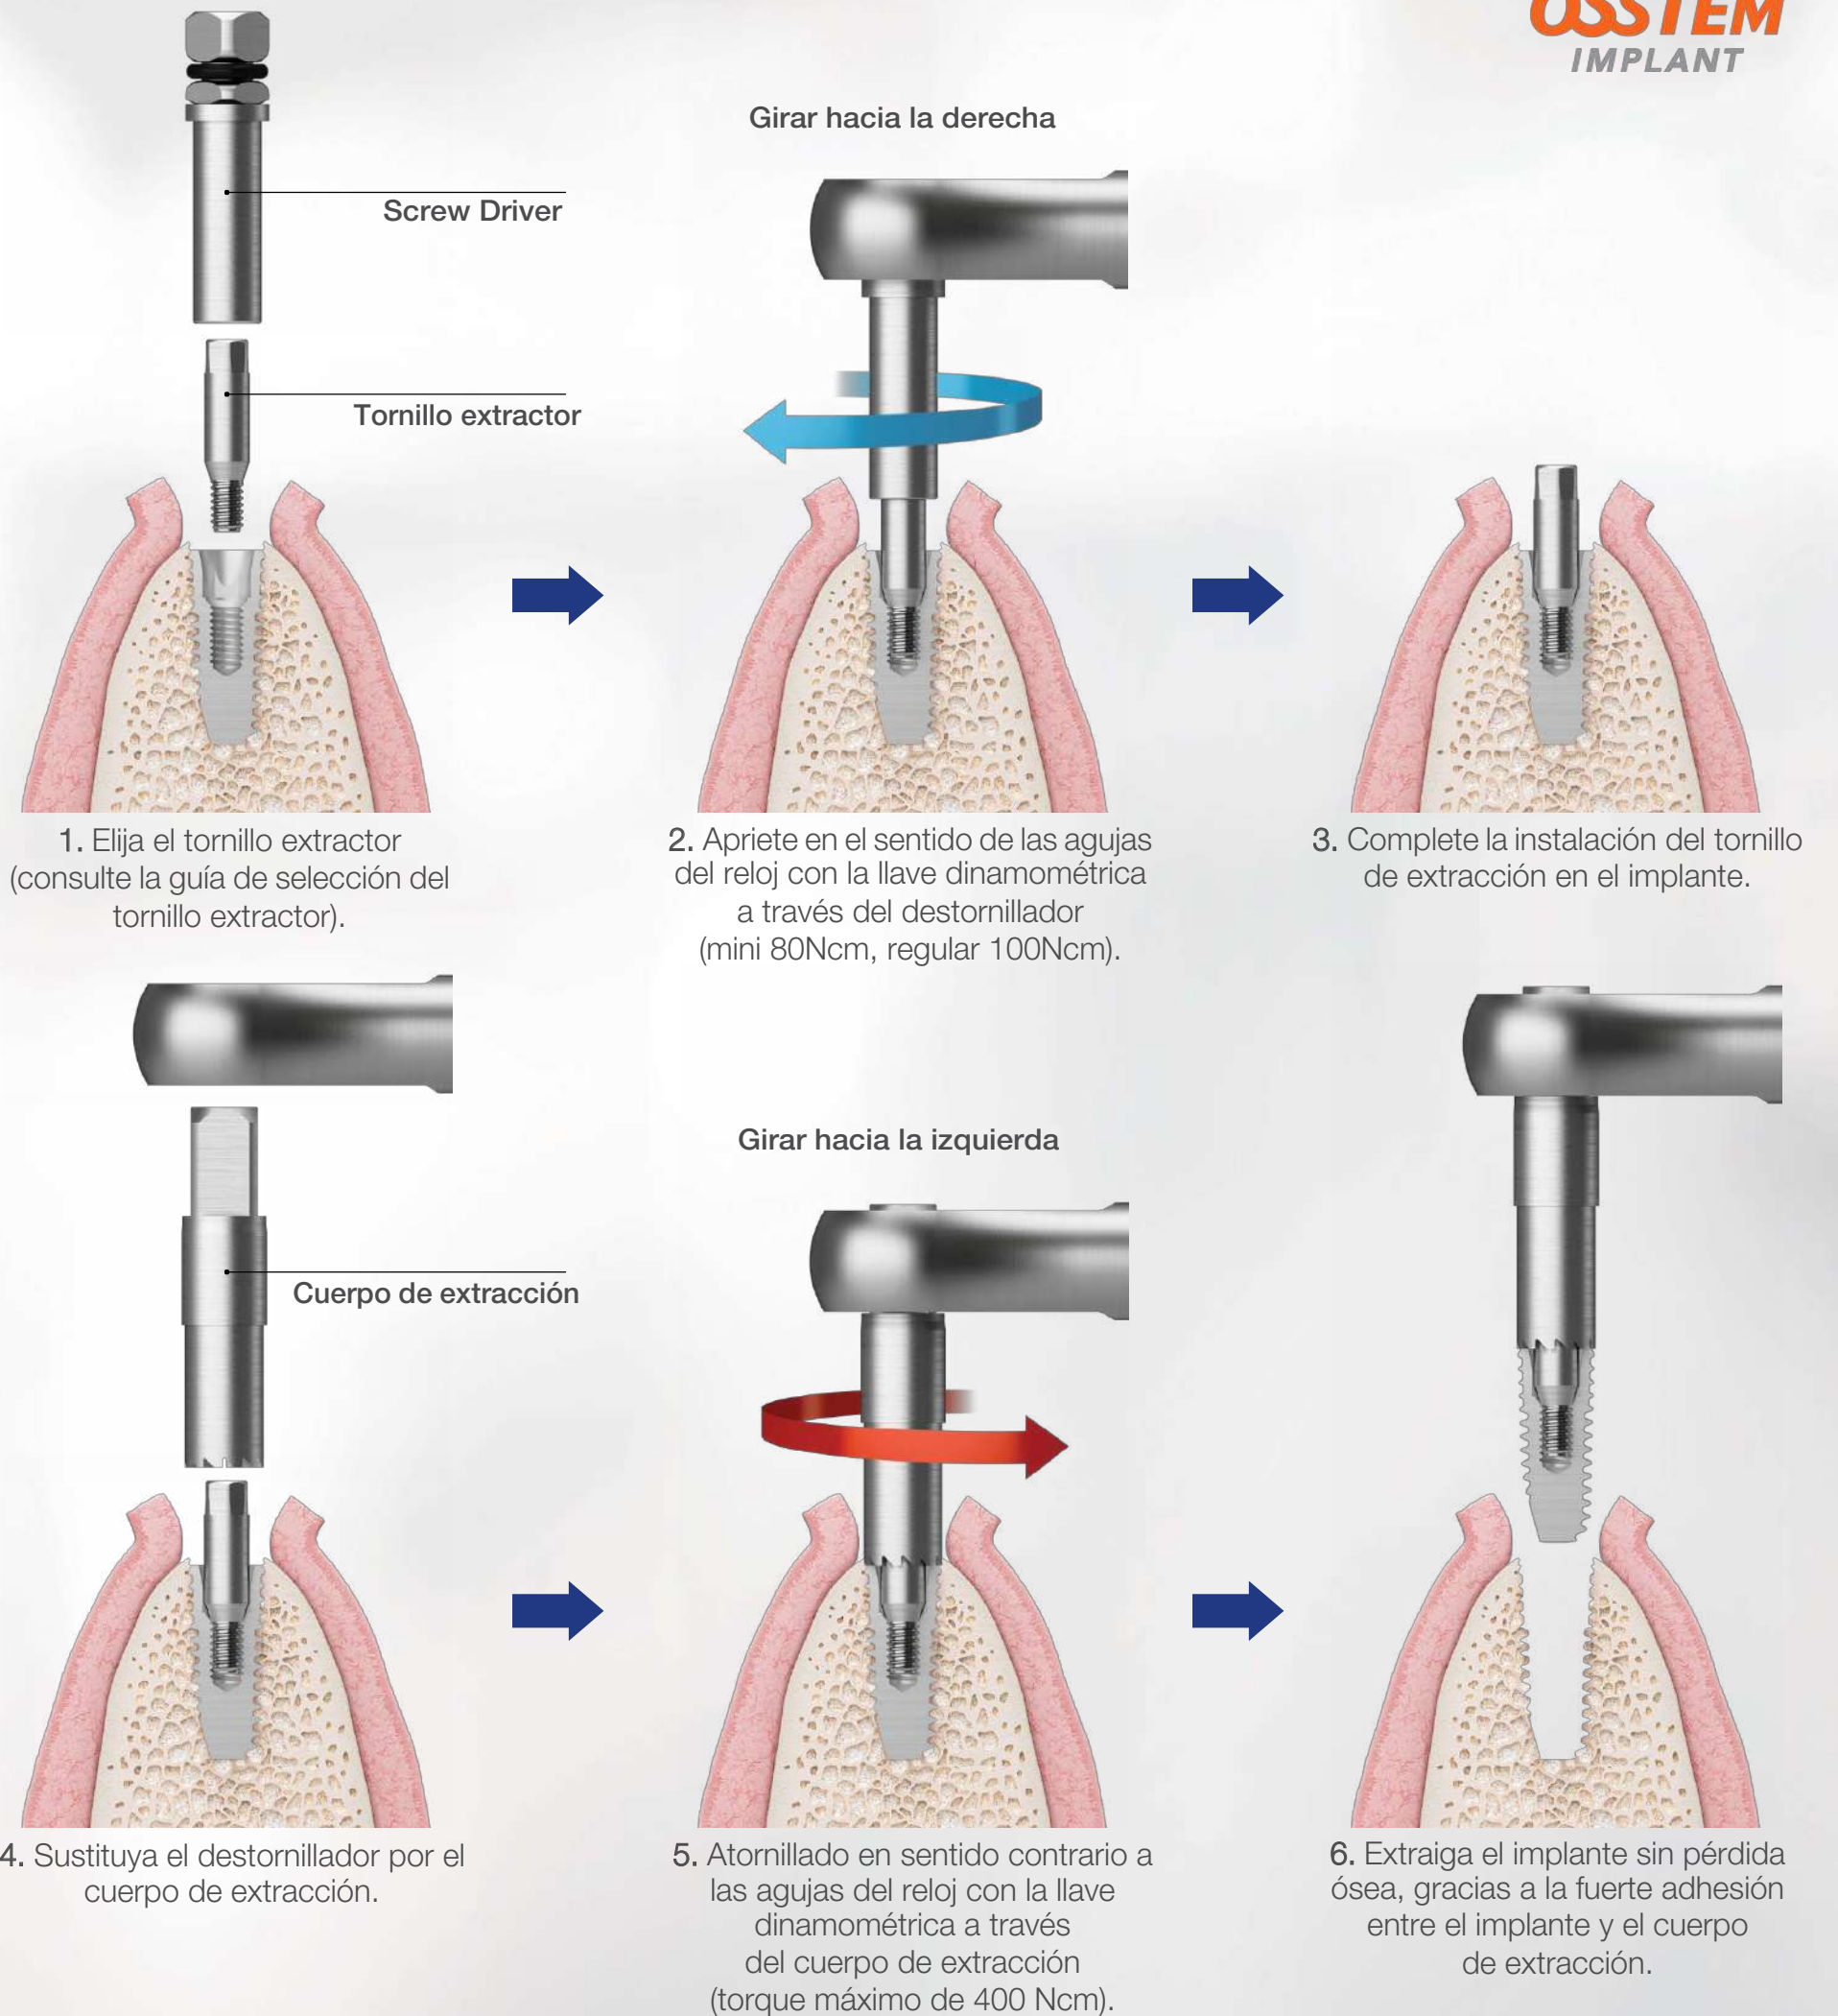

Fácil extracción del implante.

EFR FULL KIT

Easy Screw Removal Kit

- Sin pérdida ósea en la eliminación.
- Extracción rápida y sencilla en 2 pasos.
- Tasa de éxito de extracción, superior al 80%.

Guía de selección del tornillo extractor

Comprobar el estado del implante		
Selección del tornillo extractor	 Normal Conexión de tornillo extractor.	 Fractura Conexión de tornillo extractor.

EFR Full KIT

Easy Fixture Removal Full KIT (OSFRFK)

Applicable products

Nobel Biocare Active/Replace

Straumann Bone Level

Astra Osseo Speed TX

3i Full OSSEOTITE Tapered Certain

Zimmer Tapered

Biohorizons Internal

Top panel components

Implant Wrench

FRBM35S
FRBM35L
FRBR40S
FRBR40L
FRBW50S
FRBW50L

Remover Body